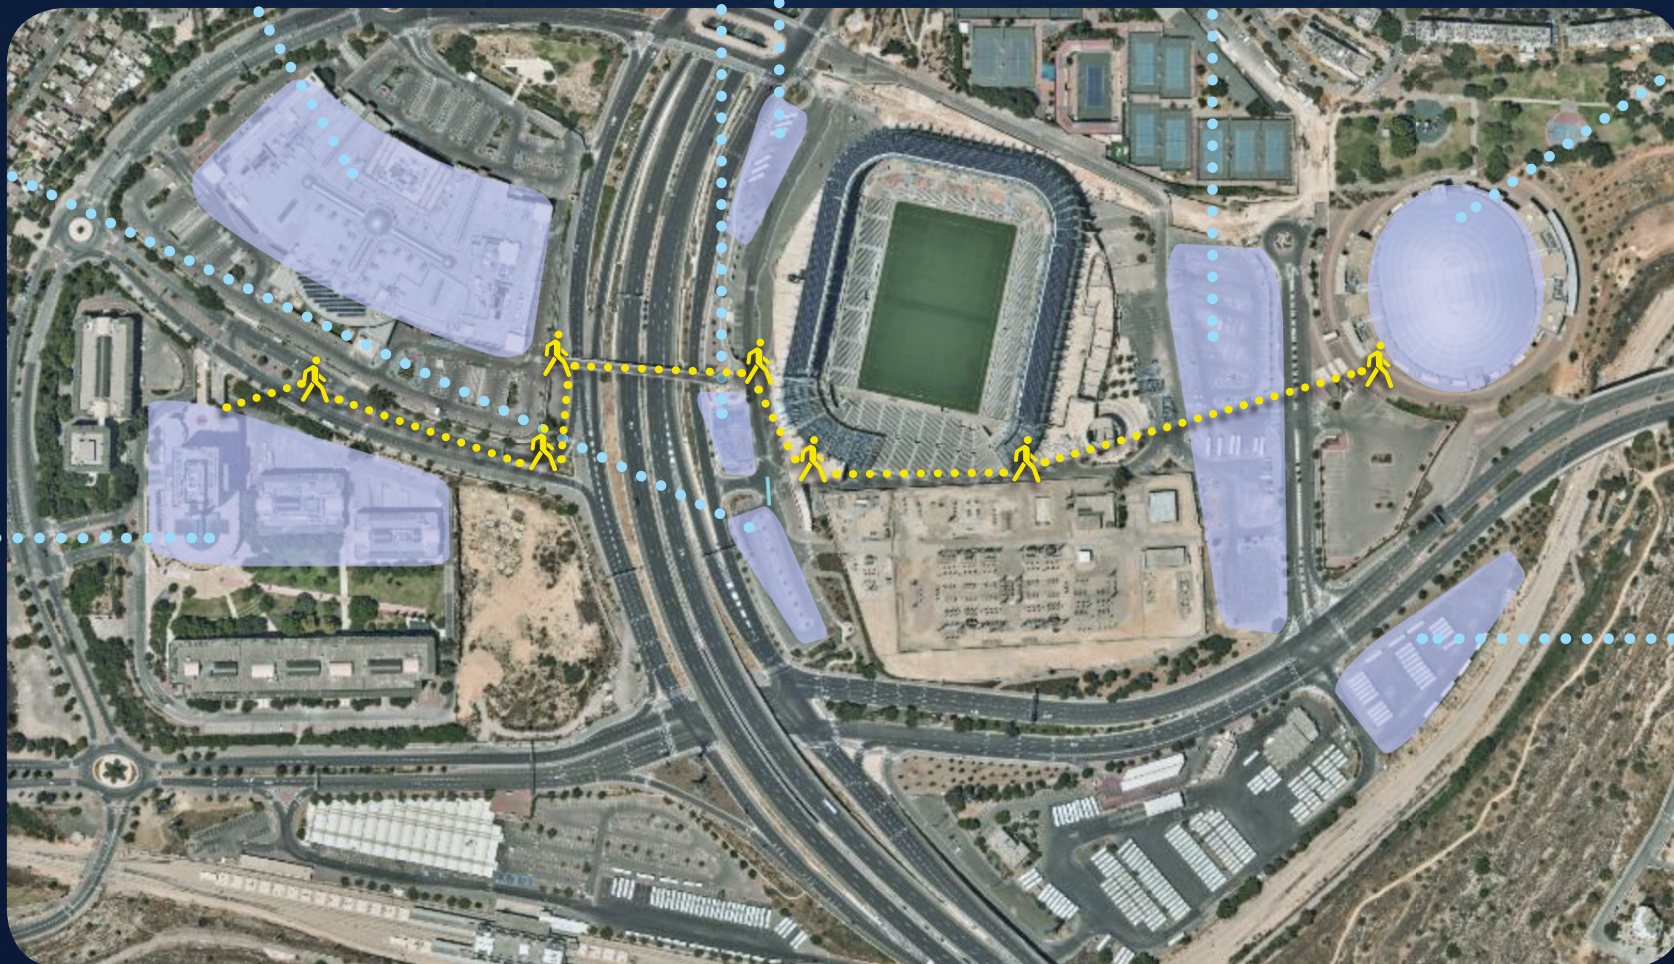

# סיום דף היומי בהלכה – מפת חניות כללית

חניון  
 אוטובוסים  
 מזרחי

חניון אוטובוסים  
 מערבי 1

חניון אוטובוסים  
 מערבי 2

קניון מלחה

היכל  
 ארנה

חניון  
 אוטובוסים  
 מערבי 3

חניון הטכנולוגי  
 – לדרכים  
 פרטיים

חניון  
 אוטובוסים  
 אגד ספייק